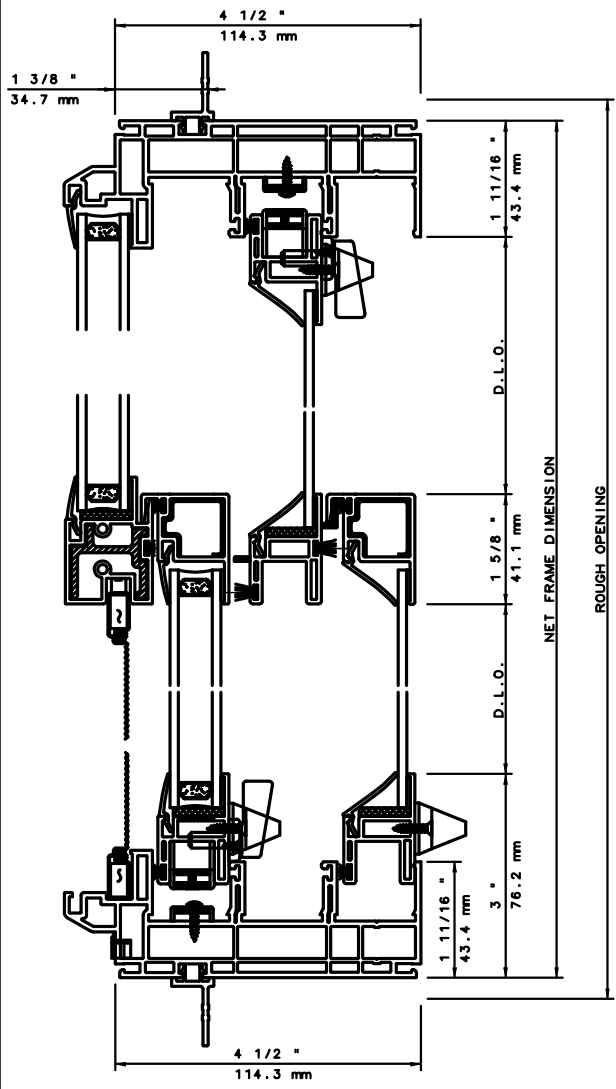

SERIES 9320 SINGLE HUNG

21

24

22

23

23R